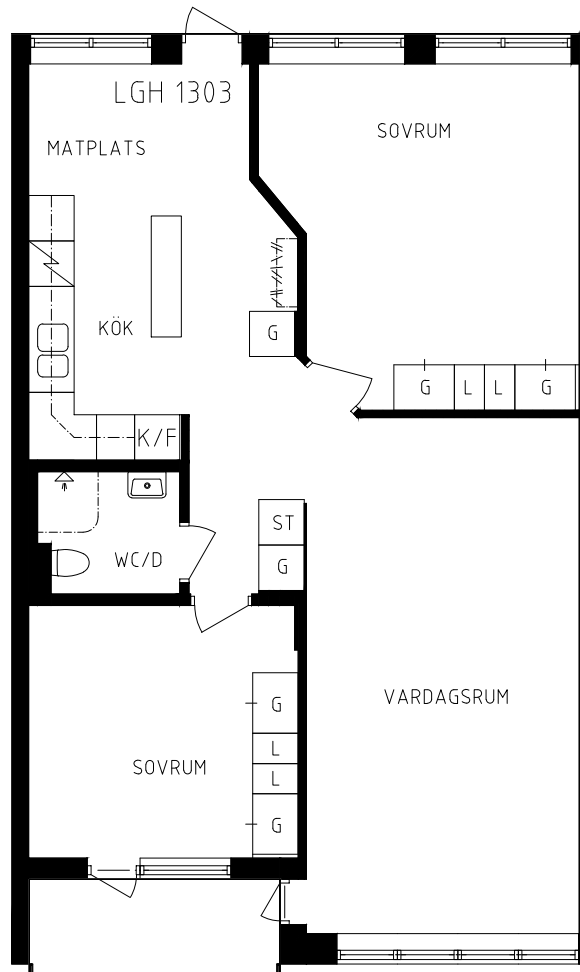

Trädgårdsgatan 24

Kv Kornboden 22

FÖRKLARINGAR

G GARDEROB
L LINNESKÅP
ST STÄD
HS HÖGSKÅP
K/F KYL/FRYS
KLK KLÄDKAMMARE

ORIENTERING

3 RoK 81 m²
Lgh 1303

METER