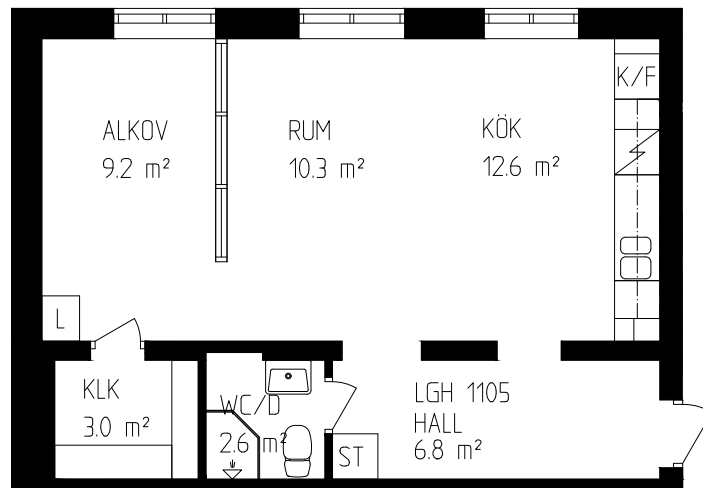

Åbylundsgatan 3

Kv Montören 12

FÖRKLARINGAR

G GARDEROB
L LINNESKÅP
ST STÄD
SK SKAFFERI
K/F KYL/FRYS
KLK KLÄDKAMMARE

ORIENTERING

ÅBYLUNDSGATAN

VÅNING

1 RoK 47 m²
Lgh 1105

METER