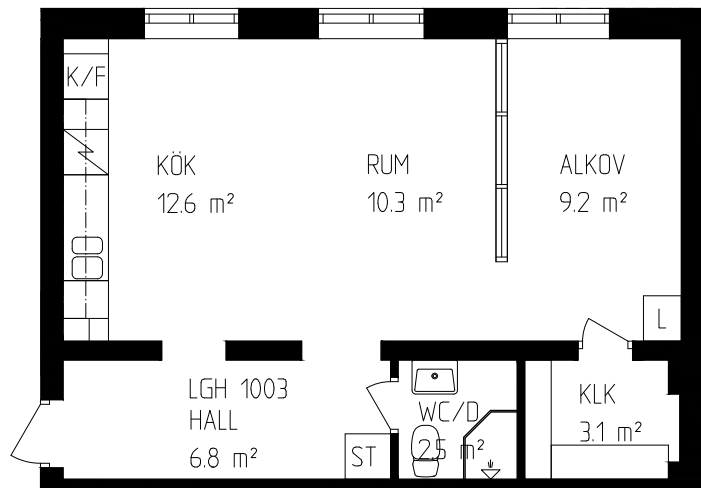

Åbylundsgatan 5

Kv Montören 12

FÖRKLARINGAR

G GARDEROB
L LINNESKÅP
ST STÄD
SK SKAFFERI
K/F KYL/FRYS
KLK KLÄDKAMMARE

ORIENTERING

1 RoK 55 m²
Lgh 1003

METER