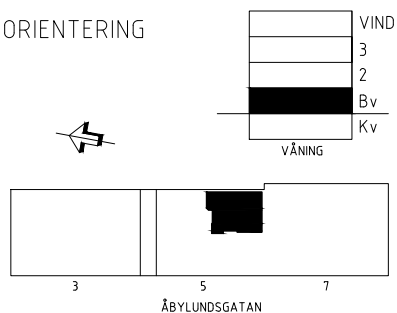

Åbylundsgatan 5

Kv Montören 12

FÖRKLARINGAR

G GARDEROB
L LINNESKÅP
ST STÄD
SK SKAFFERI
K/F KYL/FRYS
KLK KLÄDKAMMARE

ORIENTERING

1 RoK 55 m²
Lgh 1003

METER