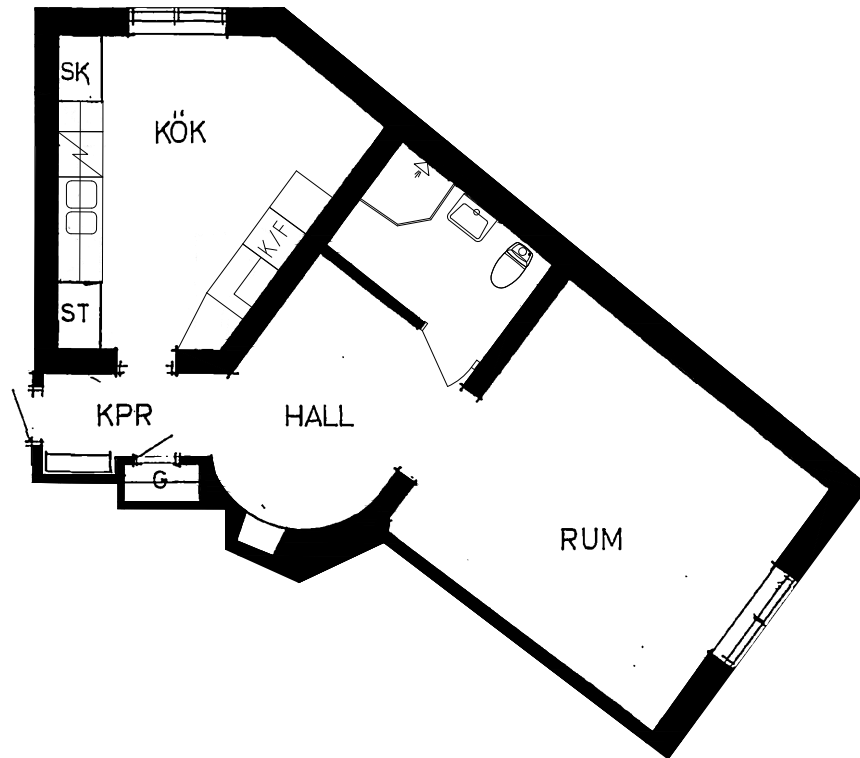

Nygatan 83B

Kv Loet 12

FÖRKLARINGAR

- G GARDEROB
- L LINNESKÅP
- SK SKAFFERI
- ST STÄD
- HS HÖGSKÅP
- K/F KYL/FRYS
- KLK KLÄDKAMMARE

ORIENTERING

1 RoK 59 m²
Lgh 1003

METER