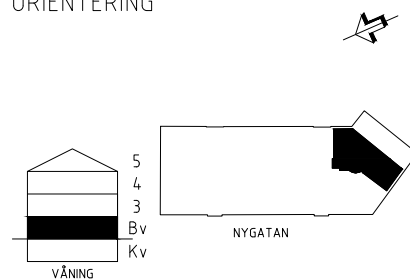

Nygatan 83B

Kv Loet 12

FÖRKLARINGAR

- G GARDEROB
- L LINNESKÅP
- SK SKAFFERI
- ST STÄD
- HS HÖGSKÅP
- K/F KYL/FRYS
- KLK KLÄDKAMMARE

ORIENTERING

1 RoK 59 m²
Lgh 1003

METER