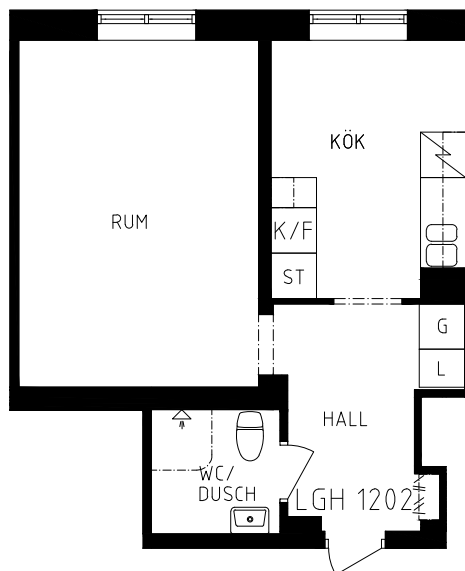

Nygatan 44  
Kv Kornboden 22

## ORIENTERING

1 RoK 35 m<sup>2</sup>  
Lgh 1202

METER