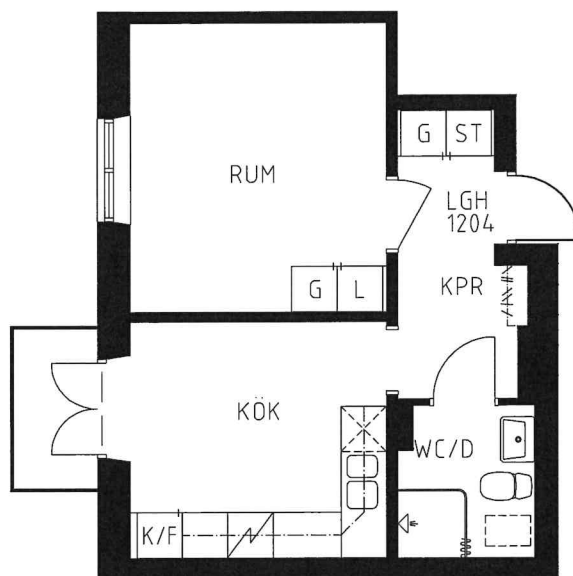

ACCENT FASTIGHETS AB

ALVAR PETTERSSONS

FASTIGHETSFÖRVALTNING AB

Storgatan 49A

Kv Syllen 6

FÖRKLARINGAR

G GARDEROB
L LINNESKÅP
ST STÄDSKÅP
K/F KYL/FRYSSKÅP

X PLATS FÖR DISKMASKIN
□ PLATS FÖR TVÄTTMASKIN