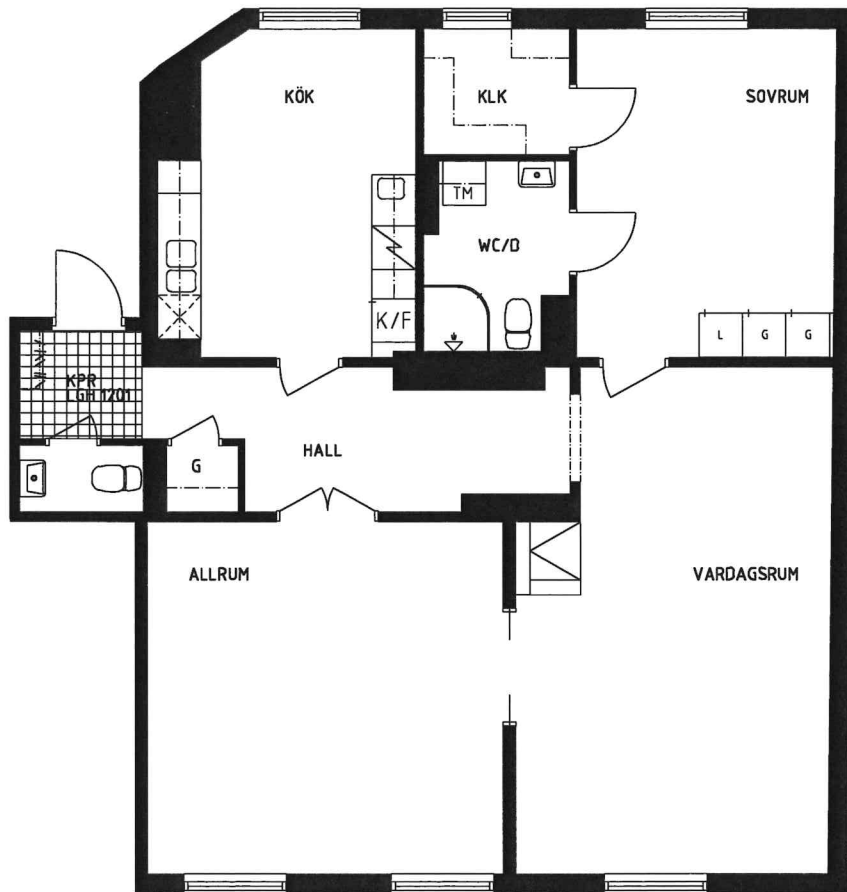

ALVAR PETTERSSONS

FASTIGHETSFÖRVALTNING AB

Tulegatan 16

Kv Resedan 7

FÖRKLARINGAR

G GARDEROB  TELE-/DATA-/
L LINNESKÅP ANTENNUTTAG
ST STÄDSKÅP
K KYLSKÅP
F FRYSSKÅP
DM PLATS FÖR DISKMASKIN
TM KOMBO TVÄTT/TORKMASKIN

ORIENTERING

3 RoK ca 111 m²*
Lgh 1201

METER

* KVADRATMETERYTA KAN KOMMA ATT ÄNDRAS PGA OMBYGGNAD