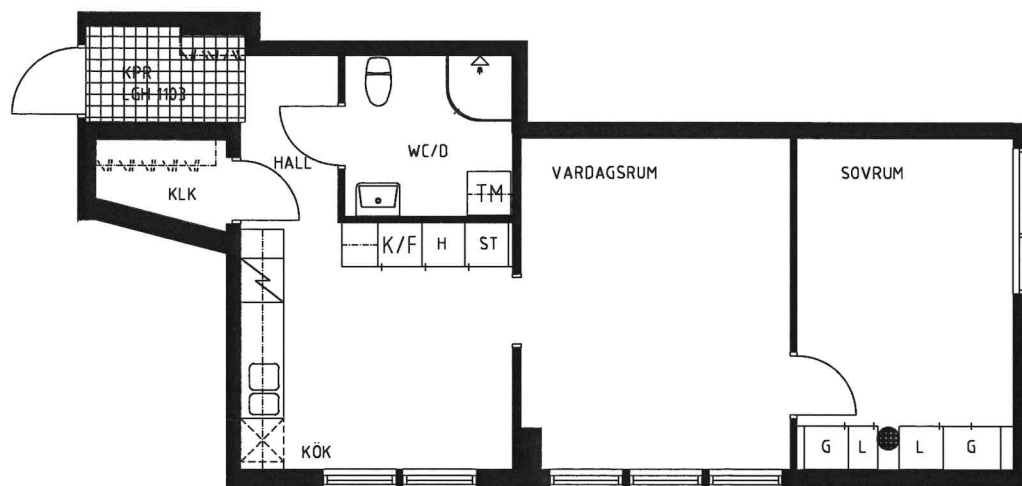

Ekersgatan 14

Kv Resedan 7

FÖRKLARINGAR

G GARDEROB	TELE-/DATA-/ ANTENNUTTAG
L LINNESKÅP	
ST STÄDSKÅP	
K KYLSKÅP	
F FRYSSKÅP	
DM PLATS FÖR DISKMASKIN	
TM KOMBO TVÄTT/TORKMASKIN	

ORIENTERING

2 RoK 58 m² *
Lgh 1103

METER

* KVADRATMETERYTA KAN KOMMA ATT ÄNDRAS PGA OMBYGGNAD